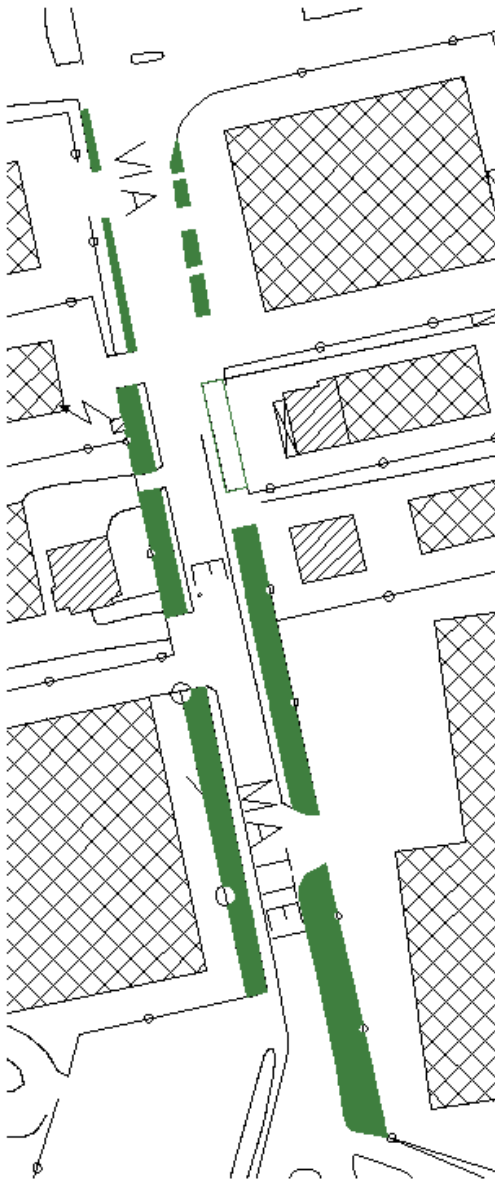

N°	AREA A VERDE
1	Aiuole e vasi di piazza Locatelli
2	Siepe fronte Chiesa
3	Roggia dei mulini
4	Vasi in via Umberto I
5	Aiuole in piazza S.Stefano
6	Piazza Arti e Mestieri
7	Boschetto cimitero
8	Pista Azzurra
9	Parcheeggio via Mascagni
10	Parcheeggio via S. Giovanni Bosco
11	Parcheeggio via S. Francesco
12	Svincolo e parcheggio di via Puccini
13	Via Papa Giovanni XXIII (lungo la roggia)
14	Aiuole lungo via Mattei
15	Parcheeggio via Mattei
16	Boschetto lungo la roggia Frascatella in via Mattei
17	Aiuole in via Aldo Moro
18	Aiuole via Paltenghi
19	Parcheeggio via Paltenghi
20	Aiuola via Paltenghi vicino monumento Avis
21	Via Europa lungo Roggia Refosso
22	Via Europa
23	Via Matteotti
24	Svincolo della pesa pubblica, via Europa Unita, via Mazzini
25	Via dei Tigli
26	Area via Mazzucchetti
27	Parcheeggio via Kennedy
28	Aiuole e ciclabile di Via Laura Bassi

1. AIUOLE E VASI DI PIAZZA LOCATELLI

2. PIAZZA LOCATELLI SIEPE FRONTE CHIESA

3. ROGGIA DEI MULINI

dalle ruote alla curva

4. VASI IN VIA UMBERTO I (5 vasi)

5. AIUOLE IN PIAZZA S.STEFANO

6. PIAZZA ARTI E MESTIERI

7. BOSCHETTO AI LIMITI DEL CIMITERO

8. PISTA AZZURRA

9. PARCHEGGIO VIA MASCAGNI

10. PARCHEGGIO VIA SAN GIOVANNI BOSCO

11. PARCHEGGIO VIA SAN FRANCESCO

12. SVINCOLO E PARCHEGGIO DI VIA PUCCINI

13. VIA PAPA GIOVANNI XXXIII (lungo la roggia)

14. AIUOLE LUNGO VIA MATTEI

15. PARCHEGGIO VIA MATTEI

16. BOSCHETTO LUNGO LA ROGGIA FRASCATELLA IN VIA MATTEI

17. AIUOLE IN VIA A.MORO

18. AIUOLE VIA PALTENGGHI (frazionabile)

19. PARCHEGGIO VIA PALTENGI

20. AIUOLA VIA PALTHENGI VICINO MONUMENTO AVIS