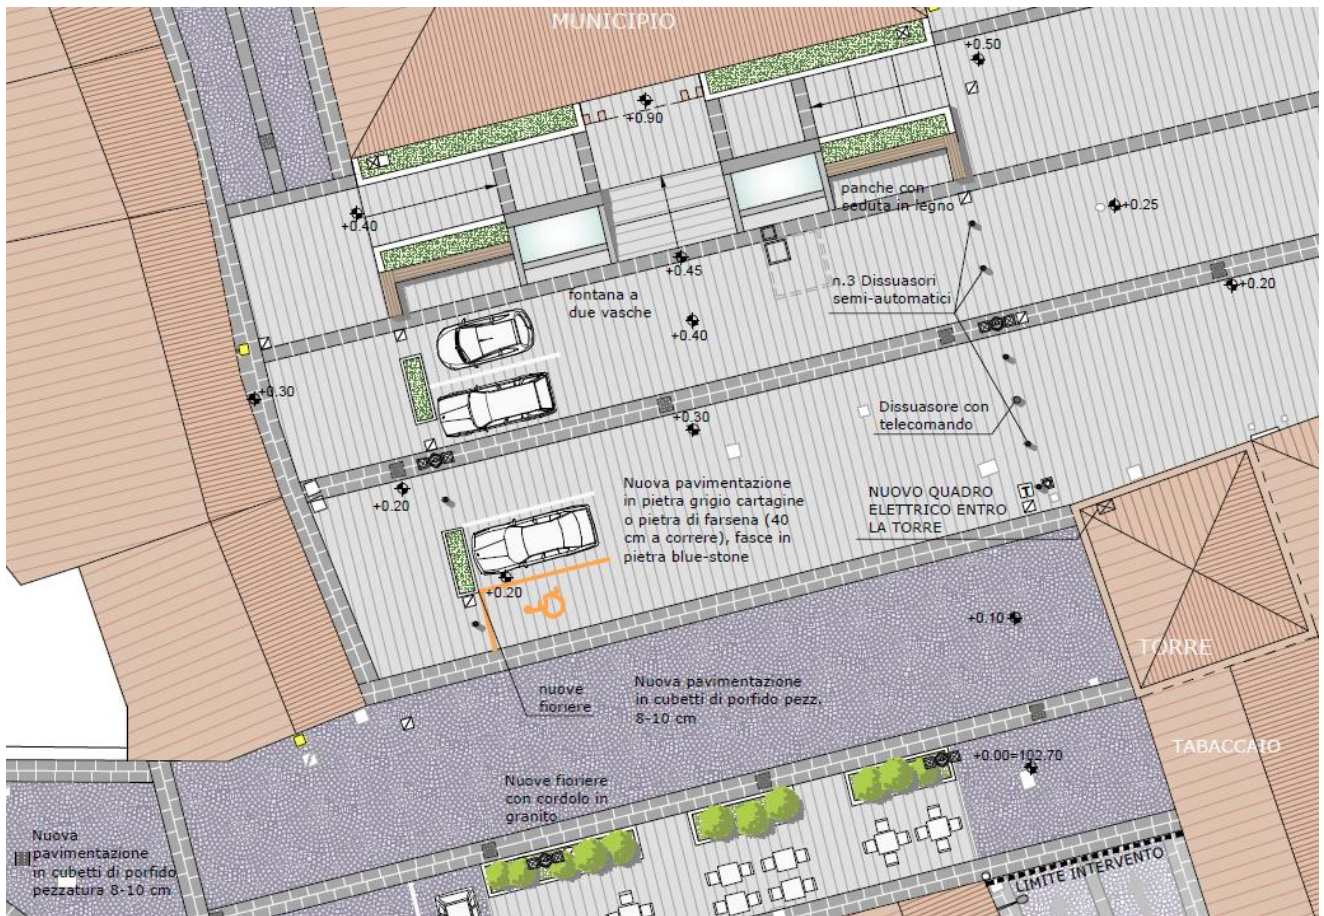

N°	AREA A VERDE
1	Aiuole e vasi di piazza Locatelli
2	Siepe fronte Chiesa
3	Roggia dei mulini
4	Vasi in via Umberto I
5	Aiuole in piazza S.Stefano
6	Piazza Arti e Mestieri
7	Boschetto cimitero
8	Pista Azzurra
9	Parcheeggio via Mascagni
10	Parcheeggio via S. Giovanni Bosco
11	Parcheeggio via S. Francesco
12	Svincolo e parcheggio di via Puccini
13	Via Papa Giovanni XXIII (lungo la roggia)
14	Aiuole lungo via Mattei
15	Parcheeggio via Mattei
16	Boschetto lungo la roggia Frascatella in via Mattei
17	Aiuole in via Aldo Moro
18	Aiuole via Paltenghi
19	Parcheeggio via Paltenghi
20	Aiuola via Paltenghi vicino monumento Avis
21	Via Europa lungo Roggia Refosso
22	Via Europa
23	Via Matteotti
24	Svincolo della pesa pubblica, via Europa Unita, via Mazzini
25	Via dei Tigli
26	Area via Mazzucchetti
27	Parcheeggio via Kennedy
28	Aiuole e ciclabile di Via Laura Bassi

1. AIUOLE E VASI DI PIAZZA LOCATELLI

2. PIAZZA LOCATELLI SIEPE FRONTE CHIESA

3. ROGGIA DEI MULINI

dalle ruote alla curva

4. VASI IN VIA UMBERTO I (5 vasi)

5. AIUOLE IN PIAZZA S.STEFANO

6. PIAZZA ARTI E MESTIERI

7. BOSCHETTO AI LIMITI DEL CIMITERO

8. PISTA AZZURRA

9. PARCHEGGIO VIA MASCAGNI

10. PARCHEGGIO VIA SAN GIOVANNI BOSCO

11. PARCHEGGIO VIA SAN FRANCESCO

12. SVINCOLO E PARCHEGGIO DI VIA PUCCINI

13. VIA PAPA GIOVANNI XXXIII (lungo la roggia)

21. VIA EUROPA LUNGO ROGGIA REFOSSO

22. VIA EUROPA

23. VIA MATTEOTTI

24. SVINCOLO DELLA PESA PUBBLICA, VIA EUROPA UNITA, VIA MAZZINI

25. VIA DEI TIGLI

26. AREA VIA MAZZUCCHETTI

27. PARCHEGGIO DI VIA KENNEDY