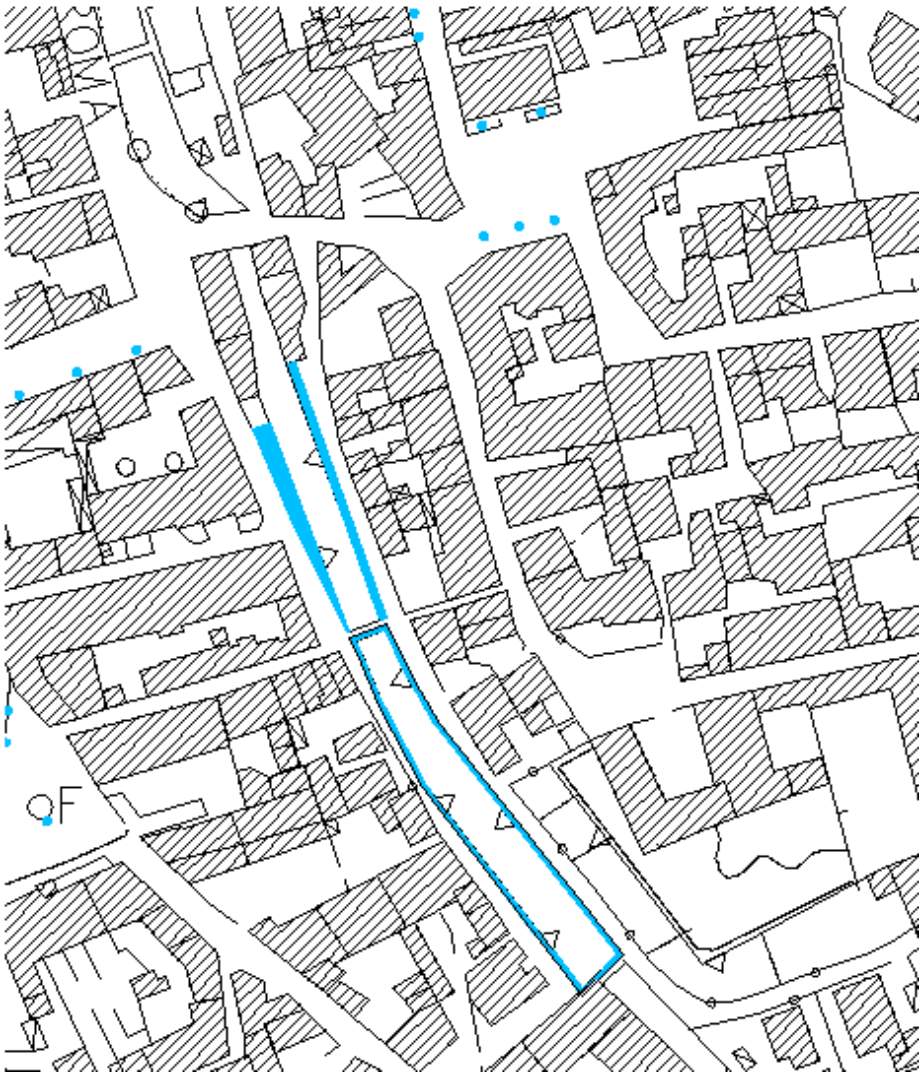

N°	AREA A VERDE
1	Aiuole e vasi di piazza Locatelli
2	Siepe fronte Chiesa
3	Roggia dei mulini
4	Vasi in via Umberto I
5	Aiuole in piazza S.Stefano
6	Piazza Arti e Mestieri
7	Boschetto cimitero
8	Pista Azzurra
9	Parcheeggio via Mascagni
10	Parcheeggio via S. Giovanni Bosco
11	Parcheeggio via S. Francesco
12	Svincolo e parcheggio di via Puccini
13	Via Papa Giovanni XXIII (lungo la roggia)
14	Aiuole lungo via Mattei
15	Parcheeggio via Mattei
16	Boschetto lungo la roggia Frascatella in via Mattei
17	Aiuole in via Aldo Moro
18	Aiuole via Paltenghi
19	Parcheeggio via Paltenghi
20	Aiuola via Paltenghi vicino monumento Avis
21	Via Europa lungo Roggia Refosso
22	Via Europa
23	Via Matteotti
24	Svincolo della pesa pubblica, via Europa Unita, via Mazzini
25	Via dei Tigli
26	Area via Mazzucchetti
27	Parcheeggio via Kennedy
28	Aiuole e ciclabile di Via Laura Bassi

1. AIUOLE E VASI DI PIAZZA LOCATELLI

2. PIAZZA LOCATELLI SIEPE FRONTE CHIESA

3. ROGGIA DEI MULINI

dalle ruote alla curva

4. VASI IN VIA UMBERTO I (5 vasi)

5. AIUOLE IN PIAZZA S.STEFANO

6. PIAZZA ARTI E MESTIERI

7. BOSCHETTO AI LIMITI DEL CIMITERO

8. PISTA AZZURRA

9. PARCHEGGIO VIA MASCAGNI

10. PARCHEGGIO VIA SAN GIOVANNI BOSCO

11. PARCHEGGIO VIA SAN FRANCESCO

12. SVINCOLO E PARCHEGGIO DI VIA PUCCINI

13. VIA PAPA GIOVANNI XXXIII (lungo la roggia)

28. VIA LAURA BASSI