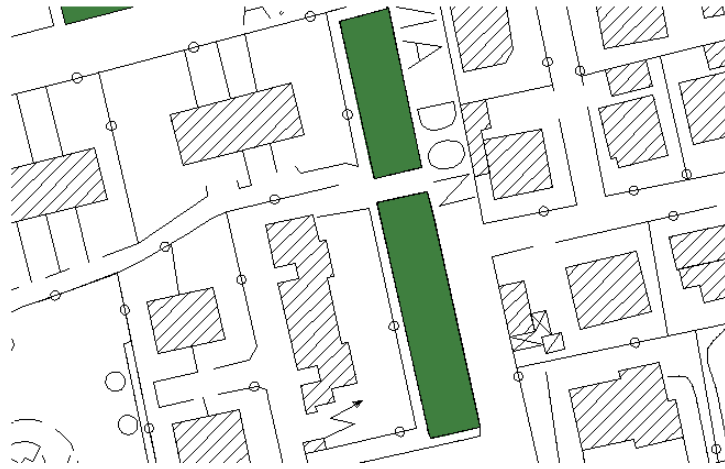

1. AIUOLE E VASI DI PIAZZA LOCATELLI

2. PIAZZA LOCATELLI SIEPE FRONTE CHIESA

3. ROGGIA DEI MULINI

dalle ruote alla curva

4. VASI IN VIA UMBERTO I (5 vasi)

5. AIUOLE IN PIAZZA S.STEFANO

6. PIAZZA ARTI E MESTIERI

7. BOSCHETTO AI LIMITI DEL CIMITERO

8. PISTA AZZURRA

9. PARCHEGGIO VIA MASCAGNI

10. PARCHEGGIO VIA SAN GIOVANNI BOSCO

11. PARCHEGGIO VIA SAN FRANCESCO

12. SVINCOLO E PARCHEGGIO DI VIA PUCCINI

13. VIA PAPA GIOVANNI XXXIII (lungo la roggia)

14. AIUOLE LUNGO VIA MATTEI

15. PARCHEGGIO VIA MATTEI

16. BOSCHETTO LUNGO LA ROGGIA FRASCATELLA IN VIA MATTEI

17. AIUOLE IN VIA A.MORO

18. AIUOLE VIA PALTENGGHI (frazionabile)

19. PARCHEGGIO VIA PALTENGI

20. AIUOLA VIA PALTHENGI VICINO MONUMENTO AVIS

21. VIA EUROPA LUNGO ROGGIA REFOSSO

22. VIA EUROPA

23. VIA MATTEOTTI

24. SVINCOLO DELLA PESA PUBBLICA, VIA EUROPA UNITA, VIA MAZZINI

25. VIA DEI TIGLI

26. AREA VIA MAZZUCCHETTI

27. PARCHEGGIO DI VIA KENNEDY