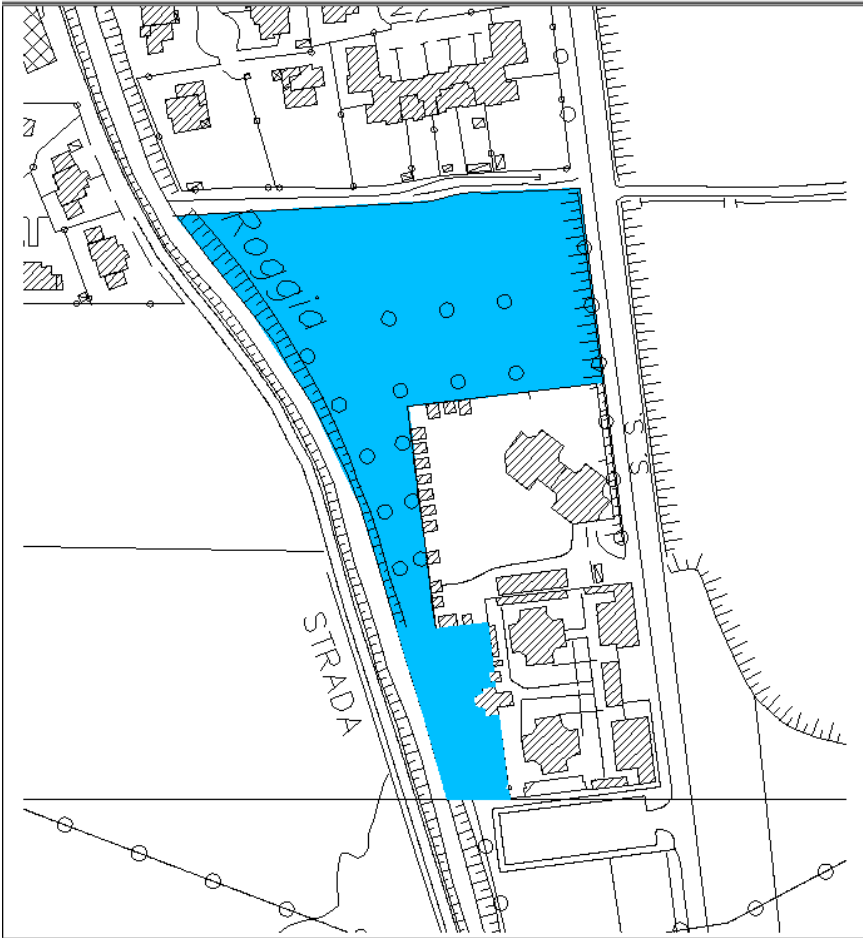

N°	AREA A VERDE
1	Aiuole e vasi di piazza Locatelli
2	Siepe fronte Chiesa
3	Roggia dei mulini
4	Vasi in via Umberto I
5	Aiuole in piazza S.Stefano
6	Piazza Arti e Mestieri
7	Boschetto cimitero
8	Pista Azzurra
9	Parcheeggio via Mascagni
10	Parcheeggio via S. Giovanni Bosco
11	Parcheeggio via S. Francesco
12	Svincolo e parcheggio di via Puccini
13	Via Papa Giovanni XXIII (lungo la roggia)
14	Aiuole lungo via Mattei
15	Parcheeggio via Mattei
16	Boschetto lungo la roggia Frascatella in via Mattei
17	Aiuole in via Aldo Moro
18	Aiuole via Paltenghi
19	Parcheeggio via Paltenghi
20	Aiuola via Paltenghi vicino monumento Avis
21	Via Europa lungo Roggia Refosso
22	Via Europa
23	Via Matteotti
24	Svincolo della pesa pubblica, via Europa Unita, via Mazzini
25	Via dei Tigli
26	Area via Mazzucchetti
27	Parcheeggio via Kennedy
28	Aiuole e ciclabile di Via Laura Bassi

1. AIUOLE E VASI DI PIAZZA LOCATELLI

2. PIAZZA LOCATELLI SIEPE FRONTE CHIESA

3. ROGGIA DEI MULINI

dalle ruote alla curva

4. VASI IN VIA UMBERTO I (5 vasi)

5. AIUOLE IN PIAZZA S.STEFANO

6. PIAZZA ARTI E MESTIERI

7. BOSCHETTO AI LIMITI DEL CIMITERO

8. PISTA AZZURRA

9. PARCHEGGIO VIA MASCAGNI

10. PARCHEGGIO VIA SAN GIOVANNI BOSCO

11. PARCHEGGIO VIA SAN FRANCESCO

12. SVINCOLO E PARCHEGGIO DI VIA PUCCINI

13. VIA PAPA GIOVANNI XXXIII (lungo la roggia)

28. VIA LAURA BASSI