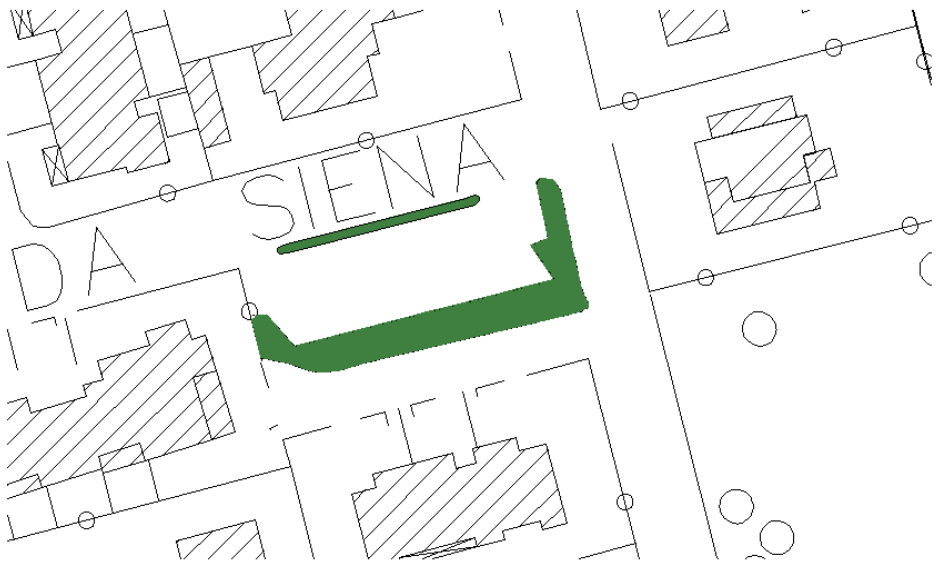

N°	AREA A VERDE
1	Aiuole e vasi di piazza Locatelli
2	Siepe fronte Chiesa
3	Roggia dei mulini
4	Vasi in via Umberto I
5	Aiuole in piazza S.Stefano
6	Piazza Arti e Mestieri
7	Boschetto cimitero
8	Pista Azzurra
9	Parcheeggio via Mascagni
10	Parcheeggio via S. Giovanni Bosco
11	Parcheeggio via S. Francesco
12	Svincolo e parcheggio di via Puccini
13	Via Papa Giovanni XXIII (lungo la roggia)
14	Aiuole lungo via Mattei
15	Parcheeggio via Mattei
16	Boschetto lungo la roggia Frascatella in via Mattei
17	Aiuole in via Aldo Moro
18	Aiuole via Paltenghi
19	Parcheeggio via Paltenghi
20	Aiuola via Paltenghi vicino monumento Avis
21	Via Europa lungo Roggia Refosso
22	Via Europa
23	Via Matteotti
24	Svincolo della pesa pubblica, via Europa Unita, via Mazzini
25	Via dei Tigli
26	Area via Mazzucchetti
27	Parcheeggio via Kennedy
28	Aiuole e ciclabile di Via Laura Bassi

1. AIUOLE E VASI DI PIAZZA LOCATELLI

2. PIAZZA LOCATELLI SIEPE FRONTE CHIESA

3. ROGGIA DEI MULINI

dalle ruote alla curva

4. VASI IN VIA UMBERTO I (5 vasi)

5. AIUOLE IN PIAZZA S.STEFANO

6. PIAZZA ARTI E MESTIERI

7. BOSCHETTO AI LIMITI DEL CIMITERO

8. PISTA AZZURRA

9. PARCHEGGIO VIA MASCAGNI

10. PARCHEGGIO VIA SAN GIOVANNI BOSCO

11. PARCHEGGIO VIA SAN FRANCESCO

12. SVINCOLO E PARCHEGGIO DI VIA PUCCINI

13. VIA PAPA GIOVANNI XXXIII (lungo la roggia)