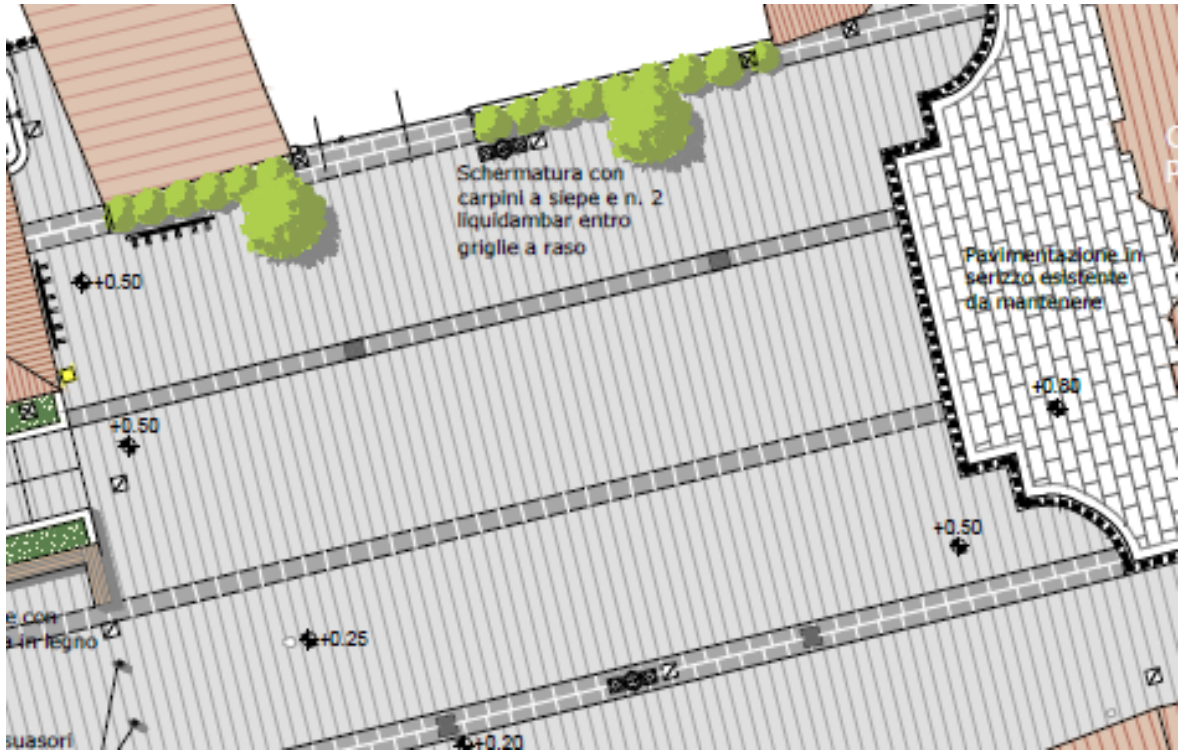

N°	AREA A VERDE
1	Aiuole e vasi di piazza Locatelli
2	Siepe fronte Chiesa
3	Roggia dei mulini
4	Vasi in via Umberto I
5	Aiuole in piazza S.Stefano
6	Piazza Arti e Mestieri
7	Boschetto cimitero
8	Pista Azzurra
9	Parcheeggio via Mascagni
10	Parcheeggio via S. Giovanni Bosco
11	Parcheeggio via S. Francesco
12	Svincolo e parcheggio di via Puccini
13	Via Papa Giovanni XXIII (lungo la roggia)
14	Aiuole lungo via Mattei
15	Parcheeggio via Mattei
16	Boschetto lungo la roggia Frascatella in via Mattei
17	Aiuole in via Aldo Moro
18	Aiuole via Paltenghi
19	Parcheeggio via Paltenghi
20	Aiuola via Paltenghi vicino monumento Avis
21	Via Europa lungo Roggia Refosso
22	Via Europa
23	Via Matteotti
24	Svincolo della pesa pubblica, via Europa Unita, via Mazzini
25	Via dei Tigli
26	Area via Mazzucchetti
27	Parcheeggio via Kennedy
28	Aiuole e ciclabile di Via Laura Bassi

1. AIUOLE E VASI DI PIAZZA LOCATELLI

2. PIAZZA LOCATELLI SIEPE FRONTE CHIESA

3. ROGGIA DEI MULINI

dalle ruote alla curva

4. VASI IN VIA UMBERTO I (5 vasi)

5. AIUOLE IN PIAZZA S.STEFANO

6. PIAZZA ARTI E MESTIERI

7. BOSCHETTO AI LIMITI DEL CIMITERO

8. PISTA AZZURRA

9. PARCHEGGIO VIA MASCAGNI

10. PARCHEGGIO VIA SAN GIOVANNI BOSCO

11. PARCHEGGIO VIA SAN FRANCESCO

12. SVINCOLO E PARCHEGGIO DI VIA PUCCINI

13. VIA PAPA GIOVANNI XXXIII (lungo la roggia)